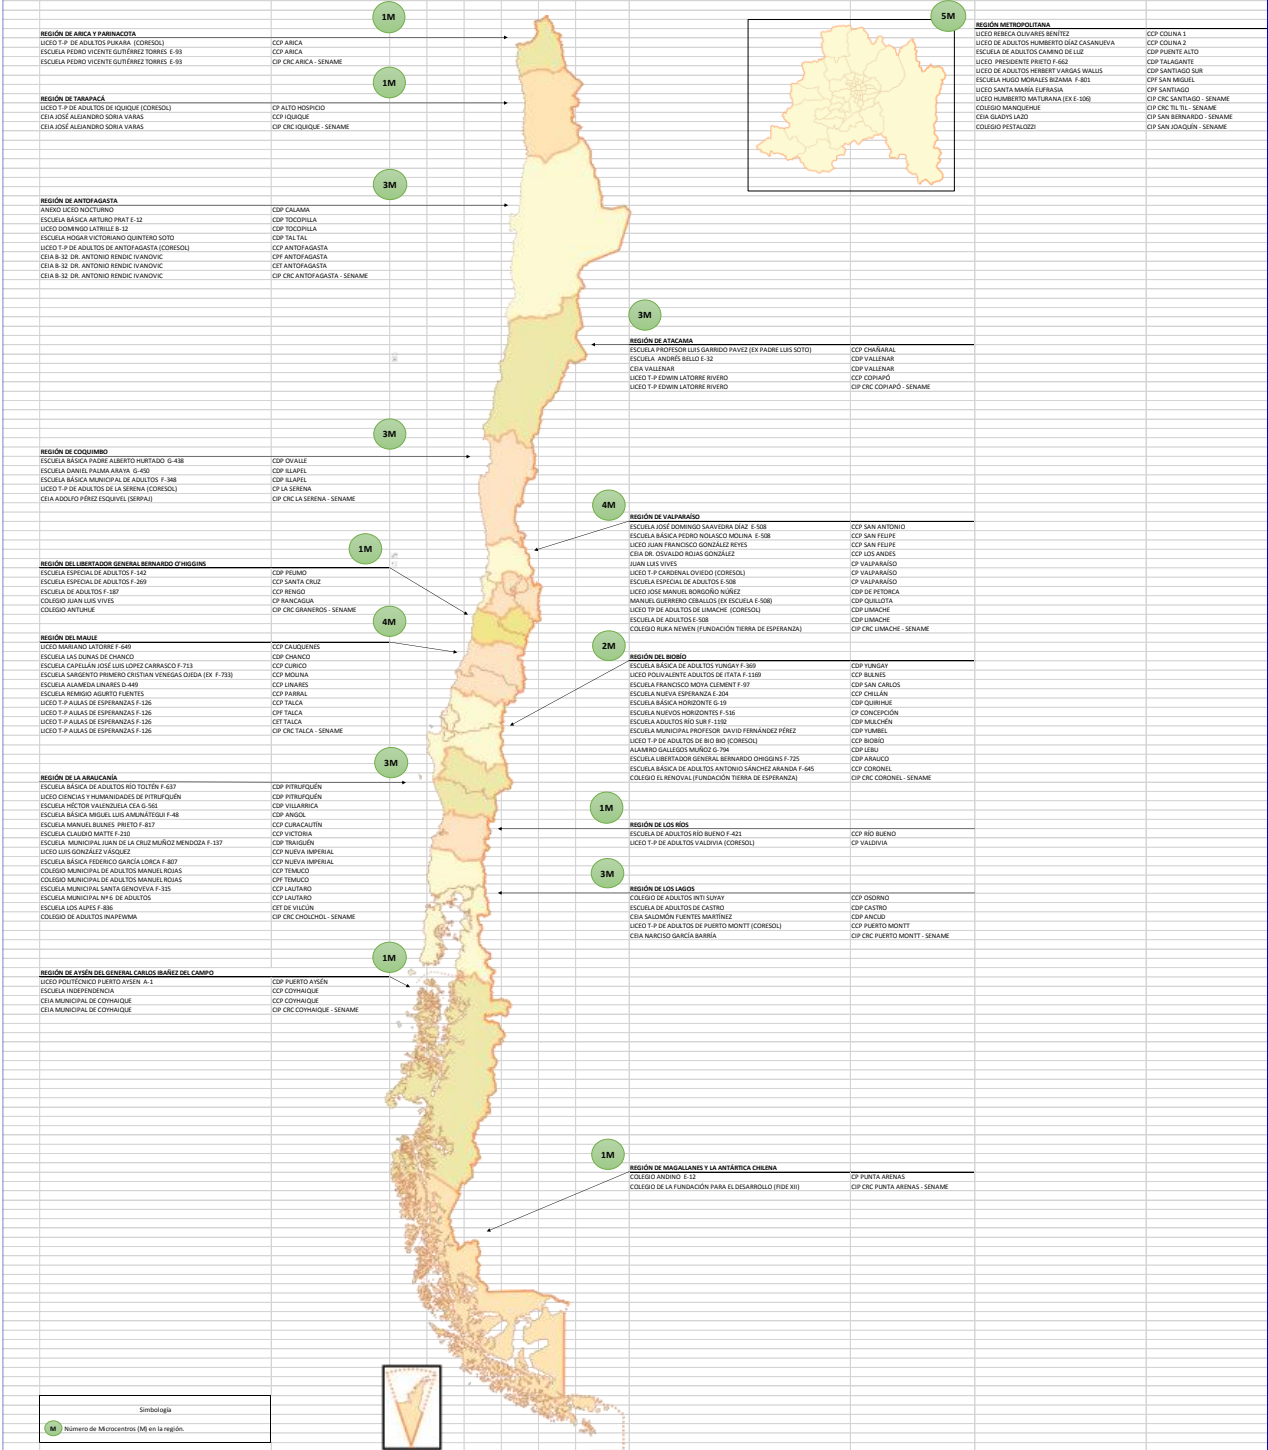

ESTABLECIMIENTOS EDUCACIONALES EN CONTEXTOS DE ENCIERRO A LO LARGO DEL PAÍS

36 MICROCENTROS

Simbología

1M Número de Microcentros (M) en la región.